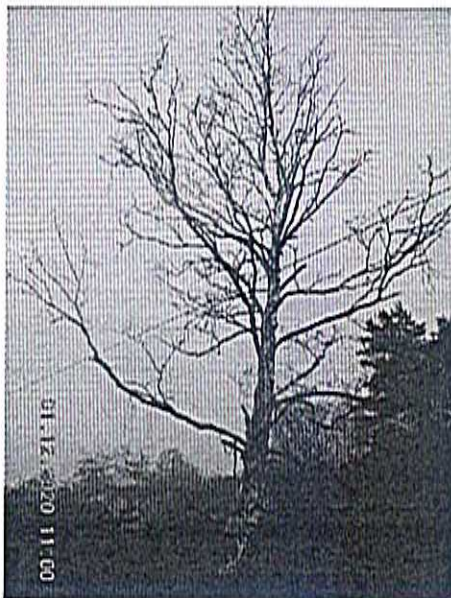

Российская Федерация
Калининградская область
АДМИНИСТРАЦИЯ МУНИЦИПАЛЬНОГО ОБРАЗОВАНИЯ
«СВЕТЛОВСКИЙ ГОРОДСКОЙ ОКРУГ»

Фототаблица

Дерево породы береза, расположенное на территории общего пользования в зоне линии электропередачи в районе контейнерной площадки, напротив церкви по ул. Спасской, п. Взморье.

Исполнитель: специалист отдела обеспечения общественного порядка управления общественной безопасности О.О. Леутина