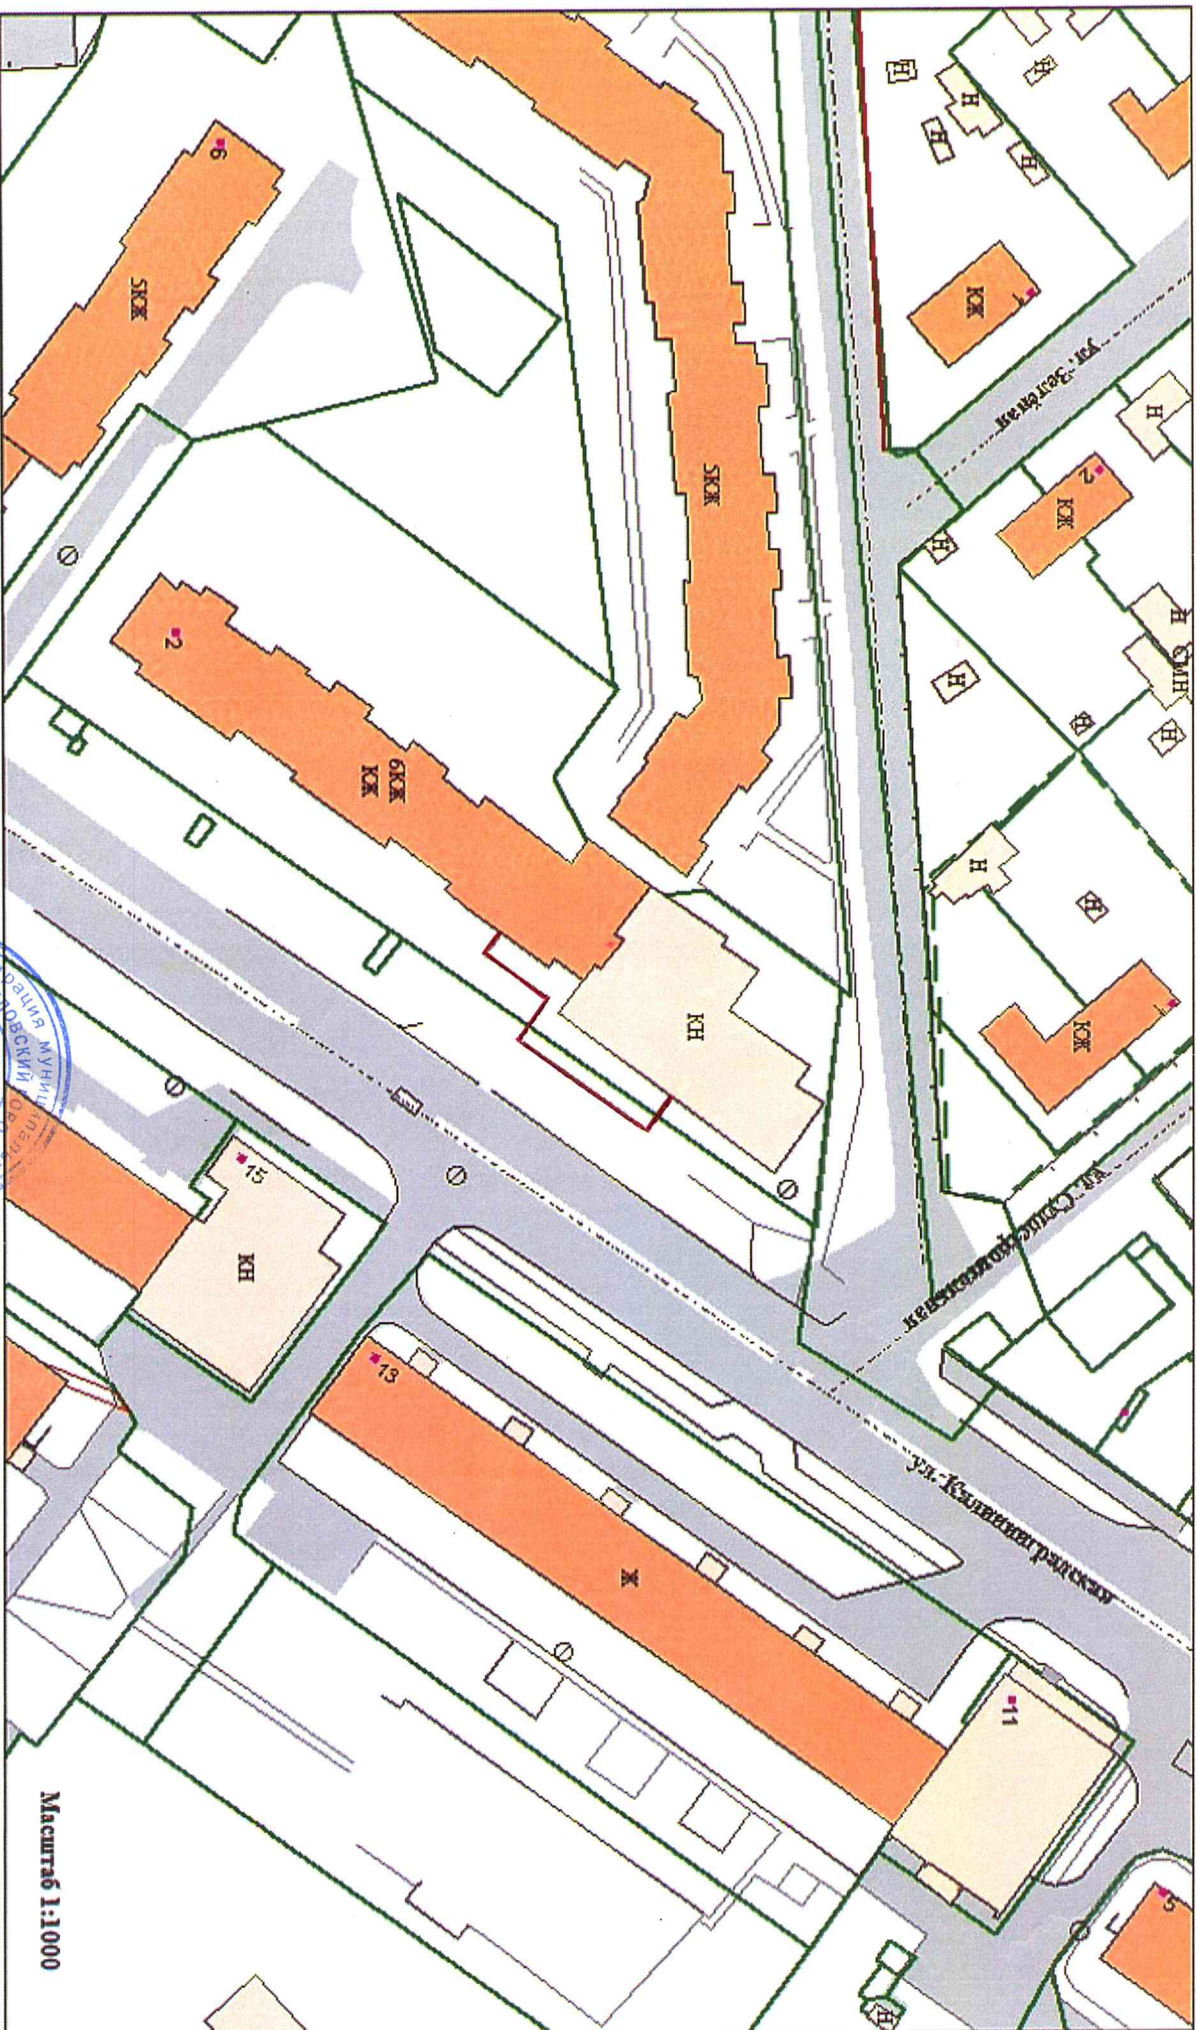

Ситуационная схема

Масштаб 1:1000

Расстояние от объекта торговли, расположенного по адресу: Калининградская обл., г. Светлый, ул. Калининградская, д. 2 до объекта социального назначения автошкола "Клаксон" равно 52 м.
И.о. начальника управления архитектуры и градостроительства